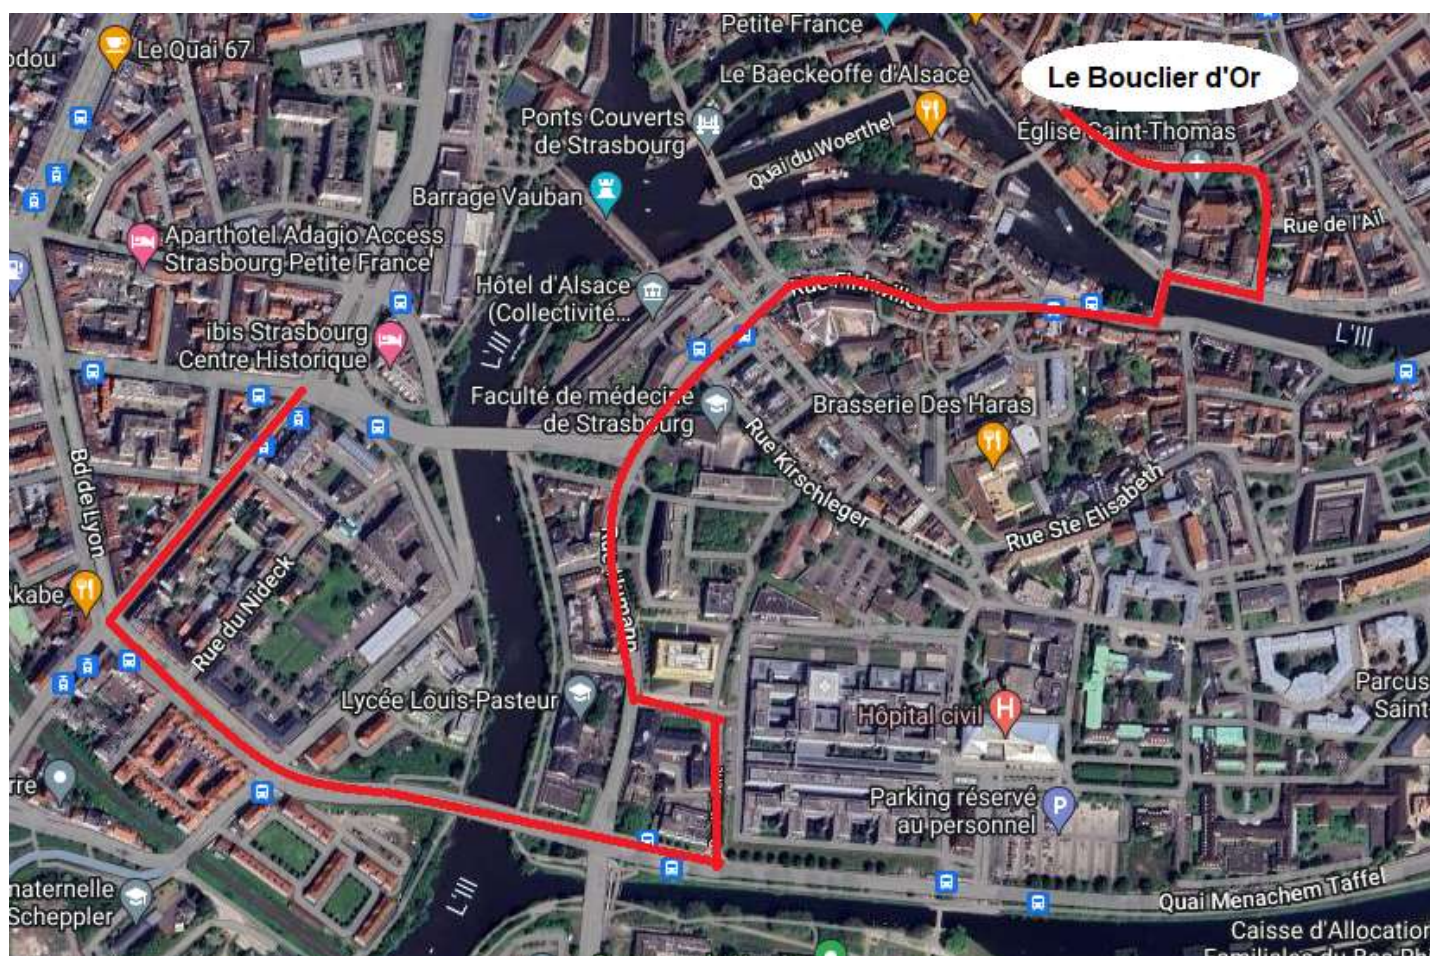

Fermeture du Pont MATTHIS pour Travaux

Du 13 Mai à début Septembre 2024,

Voie d'accès à l'hôtel durant la fermeture du pont Matthis :

- Déviation de la circulation par le Boulevard de Lyon
- Après avoir traversé le pont du Boulevard de Lyon tournée à gauche sur la Rue Koeberlé
- Tournée à gauche sur la rue Eugène Boeckel
- Prendre la rue Humann sur votre droite
- Tourner à gauche sur le "Pont St Thomas".
- Tournez tout de suite à droite "Quai Saint Thomas"
- Puis à gauche "Rue Jean Sturm " en contournant l'église par la droite.
- Vous avez à gauche la place Saint-Thomas.
- Toujours tout droit jusqu'aux 2 hautes bornes qui ouvrent l'accès en zone piétonne.
- Dès votre arrivée devant celle-ci, appuyez sur le bouton " APPEL "
- Puis communiquez le code que nous vous aurons donné par téléphone.
- L'Hôtel se trouve à l'angle à 100m